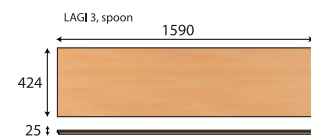

DETAILID

FAMILY

LAED