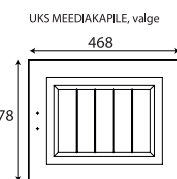

DETAILID

FAMILY

LAED

UKSED

SAHTLID

wermo
SINCE 1947

FAMILY

KORPUSED

MEEDIAKAPP 2

MEEDIAKAPP 3

VITRIIN

KUMMUT vitriini alumine osa

www.wermo.ee

e-post wermo@wermo.ee
tel +372 786 8115