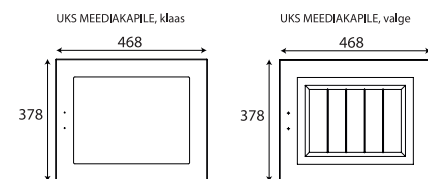

DETAILID

FAMILY

LAED

UKSED

SAHTLID

wermo
SINCE 1947

FAMILY

KORPUSED

MEEDIAKAPP 2

MEEDIAKAPP 3

VITRIIN

KUMMUT vitriini alumine osa

www.wermo.ee

e-post wermo@wermo.ee
tel +372 786 8115