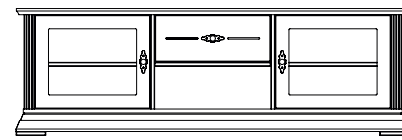

MEEDIAKAPP 2

MEEDIAKAPP 2, korpus

LAGI 2, spoon

UKS MEEDIAKAPILE, klaas

LAGI 2, valge

UKS MEEDIAKAPILE, valge

LAGI 2, tamm

SAHTEL MEEDIAKAPILE, valge

MEEDIAKAPP 3

MEEDIAKAPP 3, korpus

LAGI 3, spoon

UKS MEEDIAKAPILE, klaas

LAGI 3, valge

UKS MEEDIAKAPILE, valge

LAGI 3, tamm

SAHTEL MEEDIAKAPILE, valge

KUMMUT + VITRIIN

VITRIINI KORPUS

LAGI 2, spoon

LAGI 2, valge

LAGI 2, tamm

KUMMUTI KORPUS

UKS KUMMUTILE, valge

SAHTEL KUMMUTILE, valge